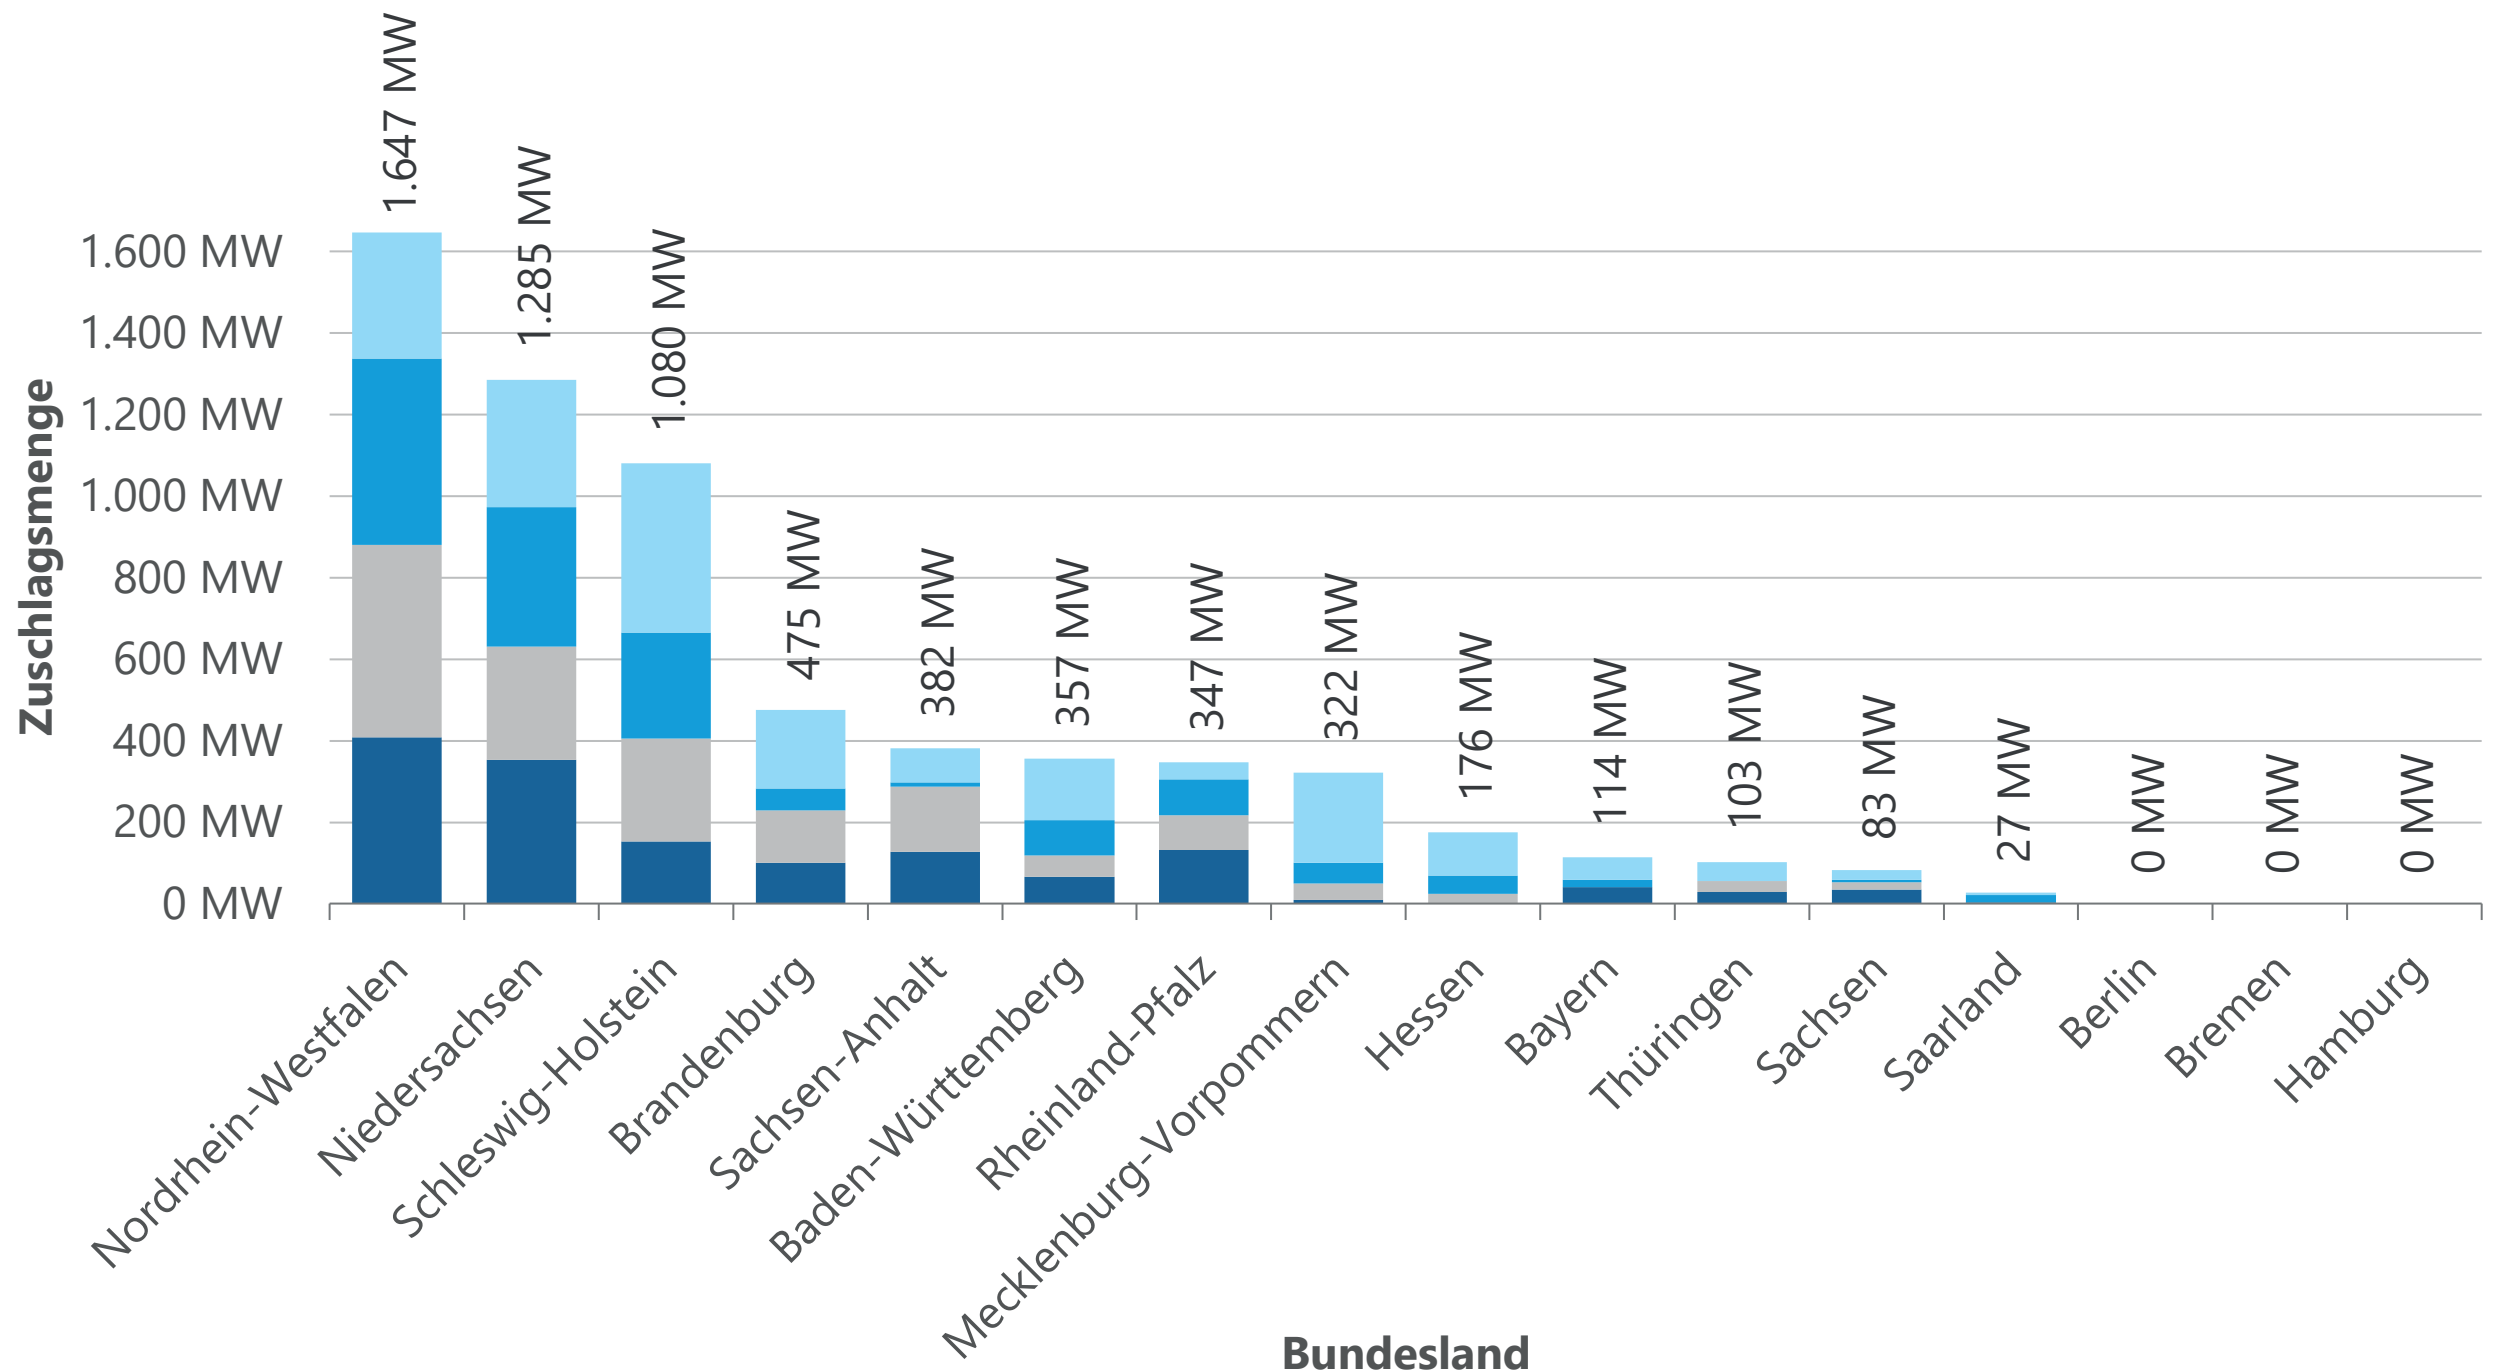

## Regionale Verteilung des Zuschlagsvolumens auf die Bundesländer und Ausschreibungsrunden

Ausschreibungsrunde: ■ WIN23-1 (Feb) ■ WIN23-2 (Mai) ■ WIN23-3 (Aug) ■ WIN23-4 (Nov)