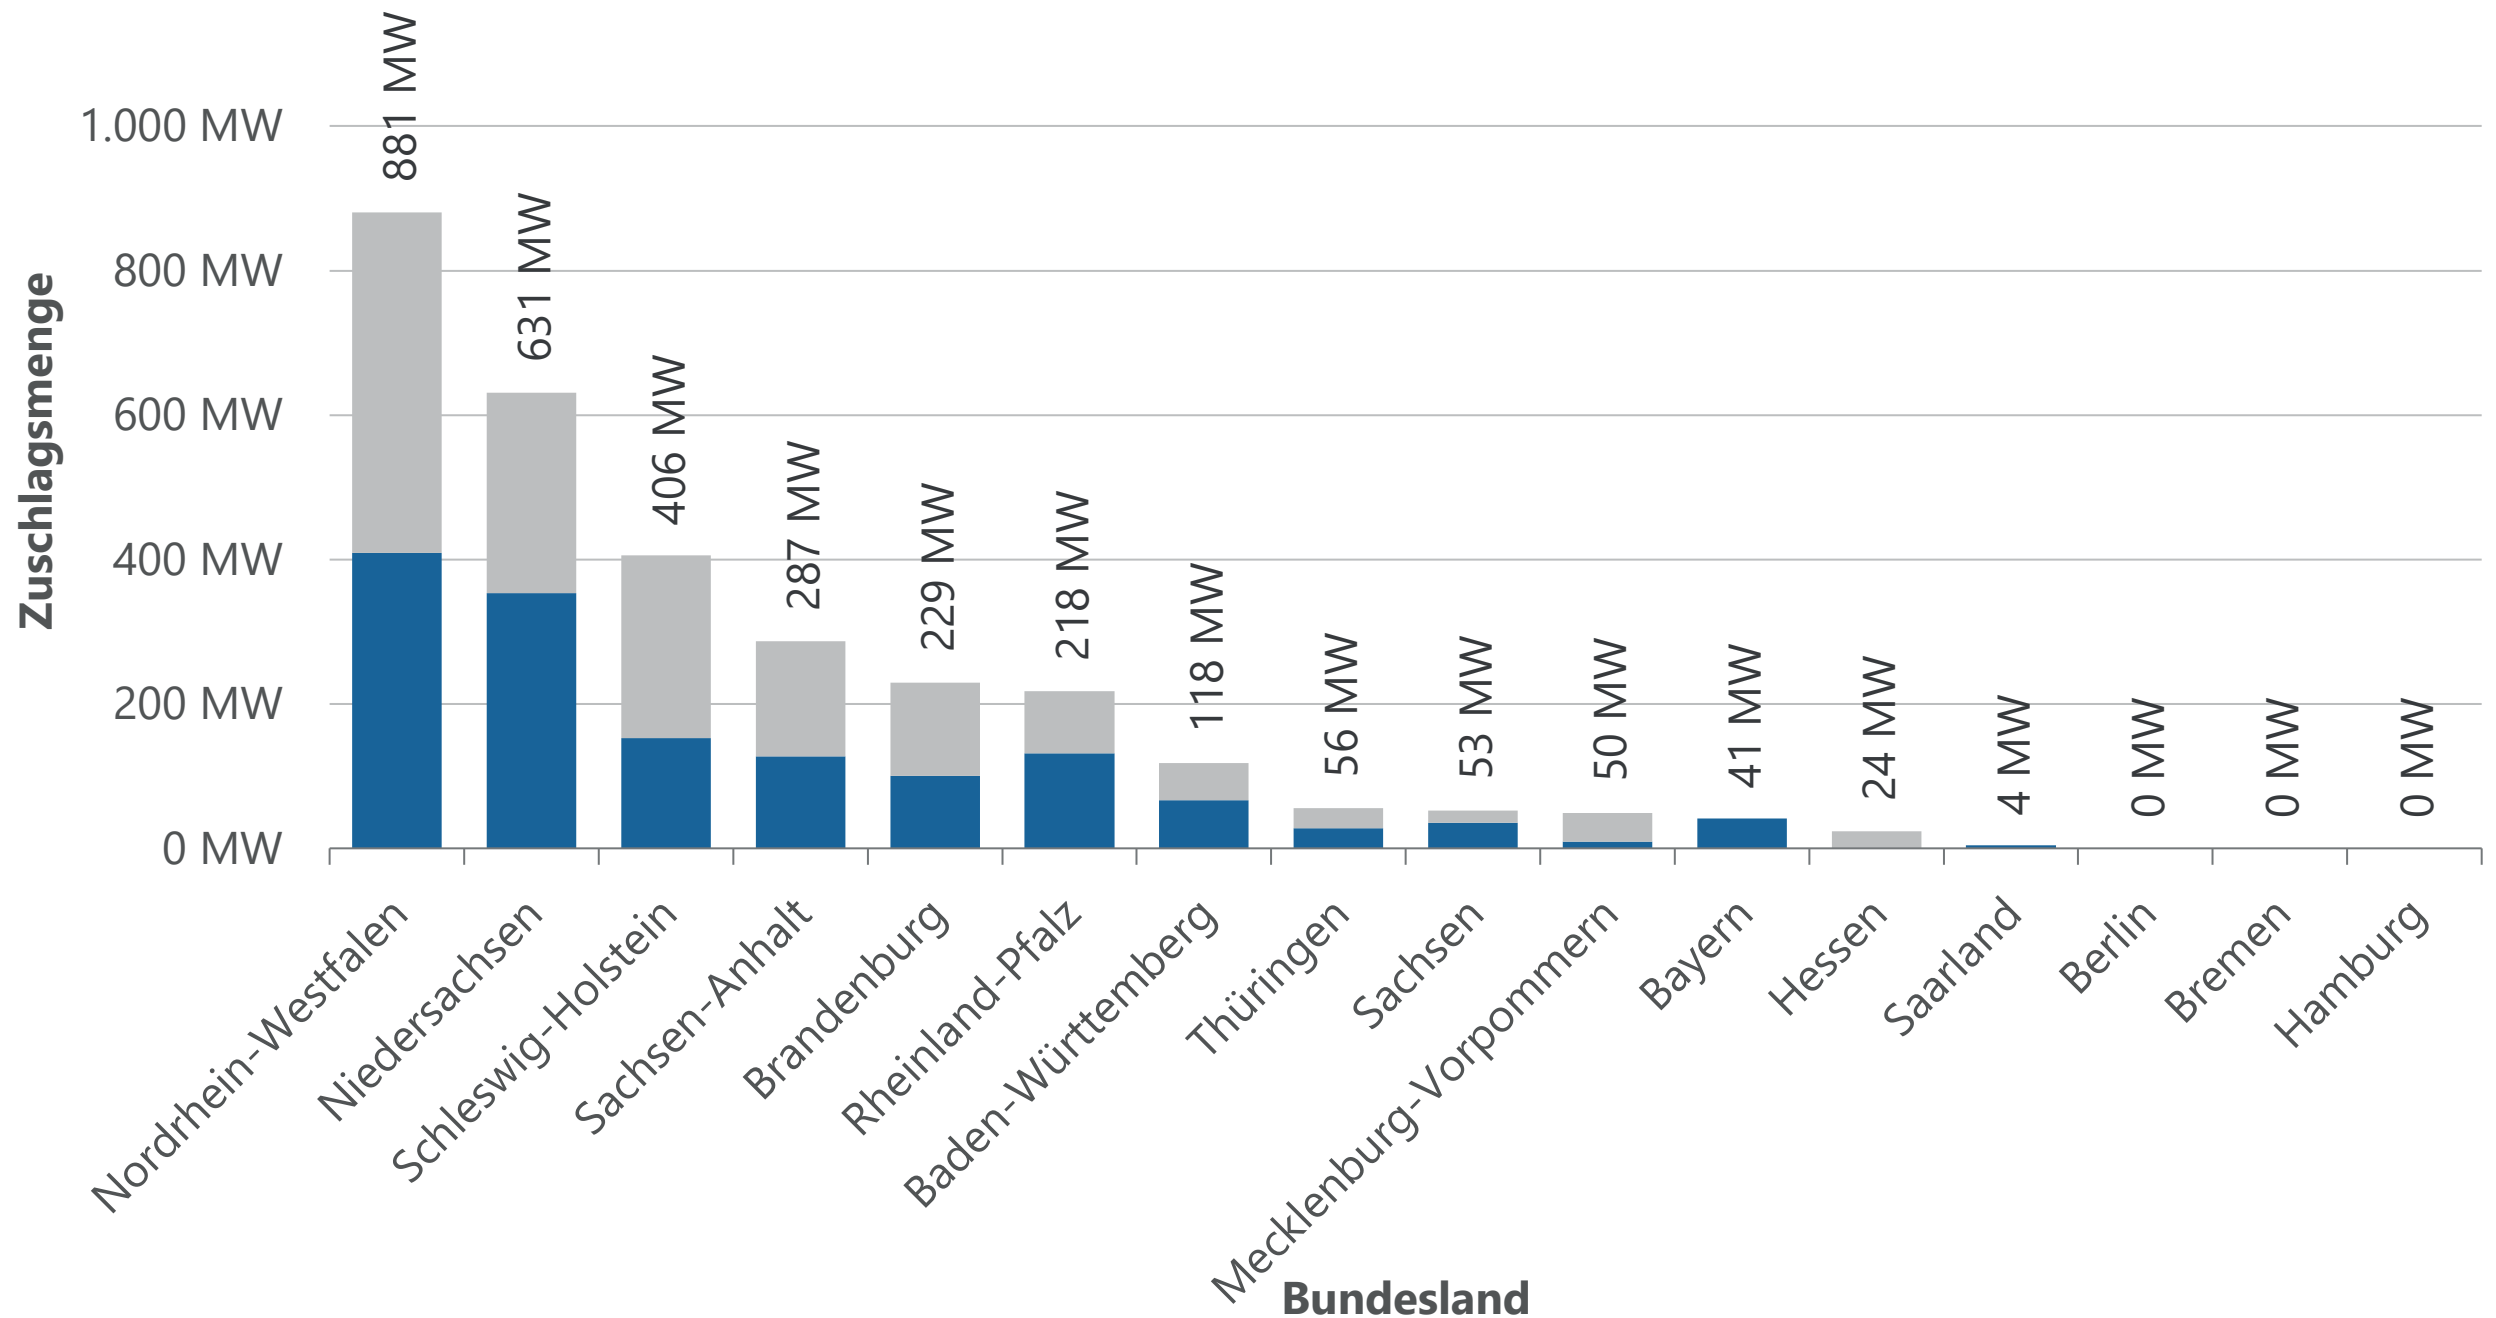

Regionale Verteilung des Zuschlagsvolumens auf die Bundesländer und Ausschreibungsrunden

Ausschreibungsrunde:

■ WIN23-1 (Feb)

■ WIN23-2 (Mai)