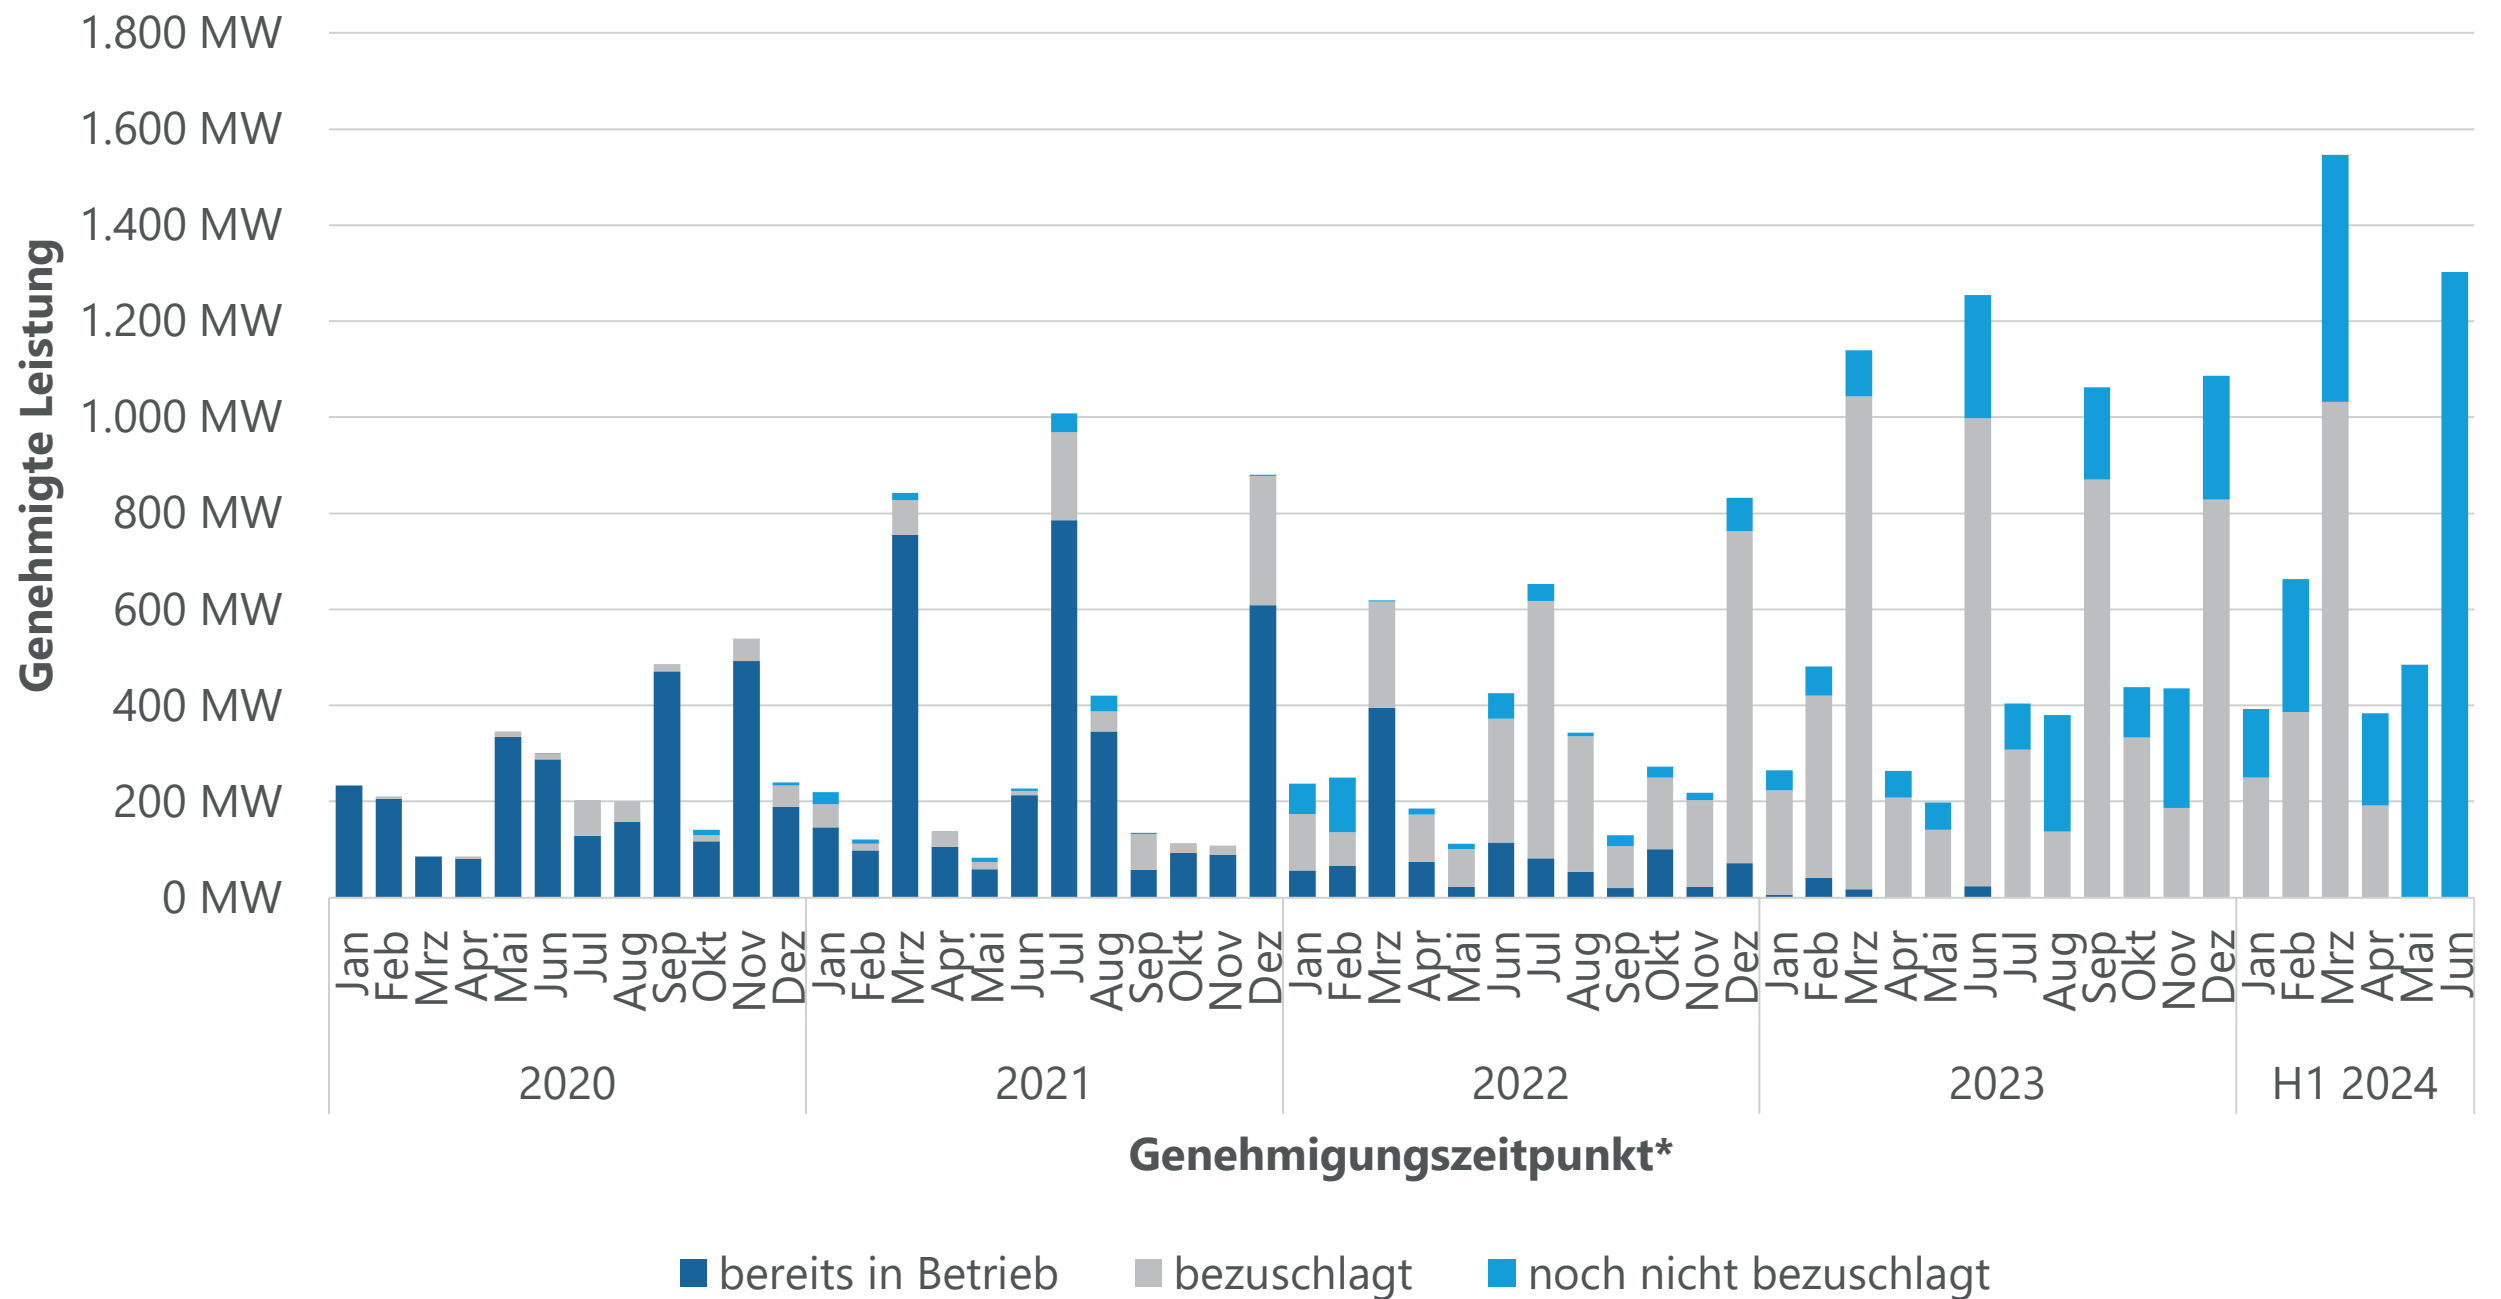

Gemeldete Genehmigungsmenge mit jeweiligem Realisierungsstatus

* Genehmigungen mit einem aktualisierten Genehmigungsdatum wurden auf den Zeitpunkt der ersten Registrierung im MaStR zurückdatiert.